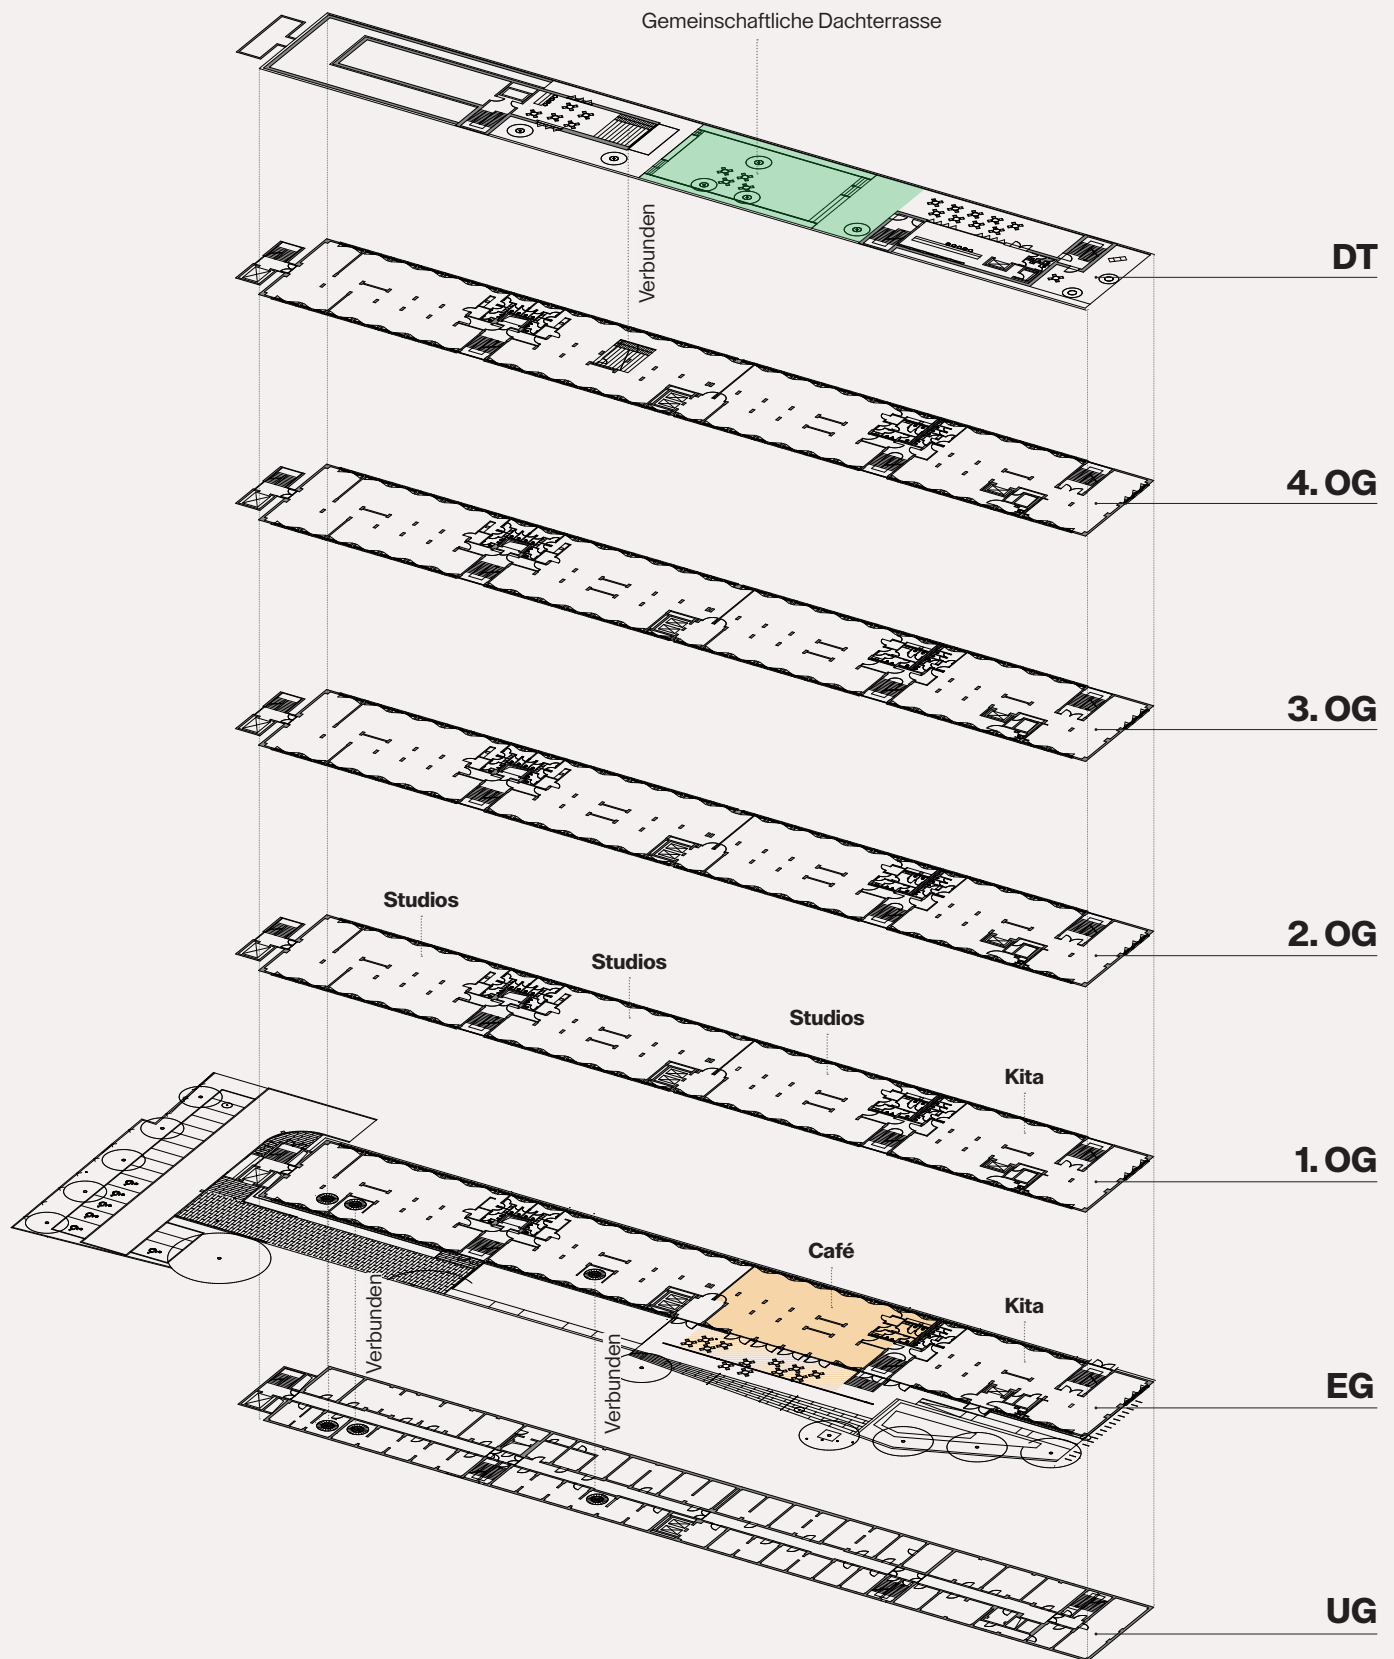

# GESAMTES PROJEKT | STACKING PLAN

# GESCHOSSPLAN | FLOORPLAN

EG | ca. 457 m<sup>2</sup>

Alle Visualisierungen und die darin dargestellten Einrichtungen sind unverbindlich und dienen Illustrationszwecken.

All visualizations and the facilities depicted therein are non-binding and serve illustration purposes only.