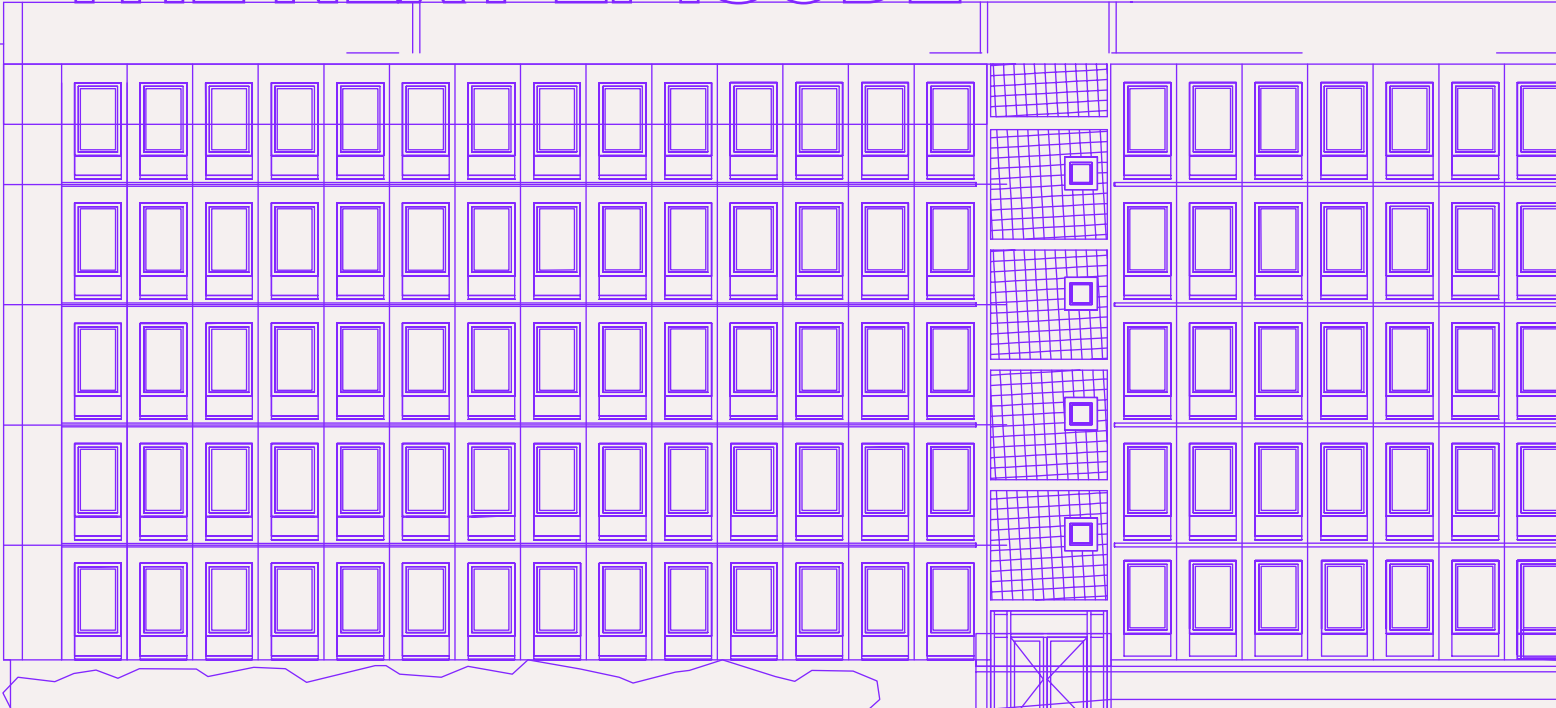

## Exposé BLOCK-E

Café | B 0.02 | ca. 457 m<sup>2</sup>

## THE NEXT EPISODE

# Angaben

<b>Objekt   Project</b>	FUNKYTOWN
<b>Adresse   Address</b>	Rummelsburger Landstraße 34–62, 12459 Berlin
<b>Etage   Floor</b>	EG Ground floor
<b>Fläche   Space</b>	ca. 457 m <sup>2</sup>
<b>Nutzung   Use</b>	Café/Bistro
<b>Besonderheiten Features</b>	Außergewöhnliche, grüne Lage in Oberschönevide Unique, green location in Oberschönevide Spree direkt vor der Tür Spree River at your doorstep Historischer Bestand mit einzigartiger Geschichte Historical building with unique history Ausbau nach Mieterwunsch Fitting-out according to tenant's requirements Zusammenlegung von Mieteinheiten möglich Merging of rental units possible Gemeinschaftliche Dachterrasse Common roof terrace