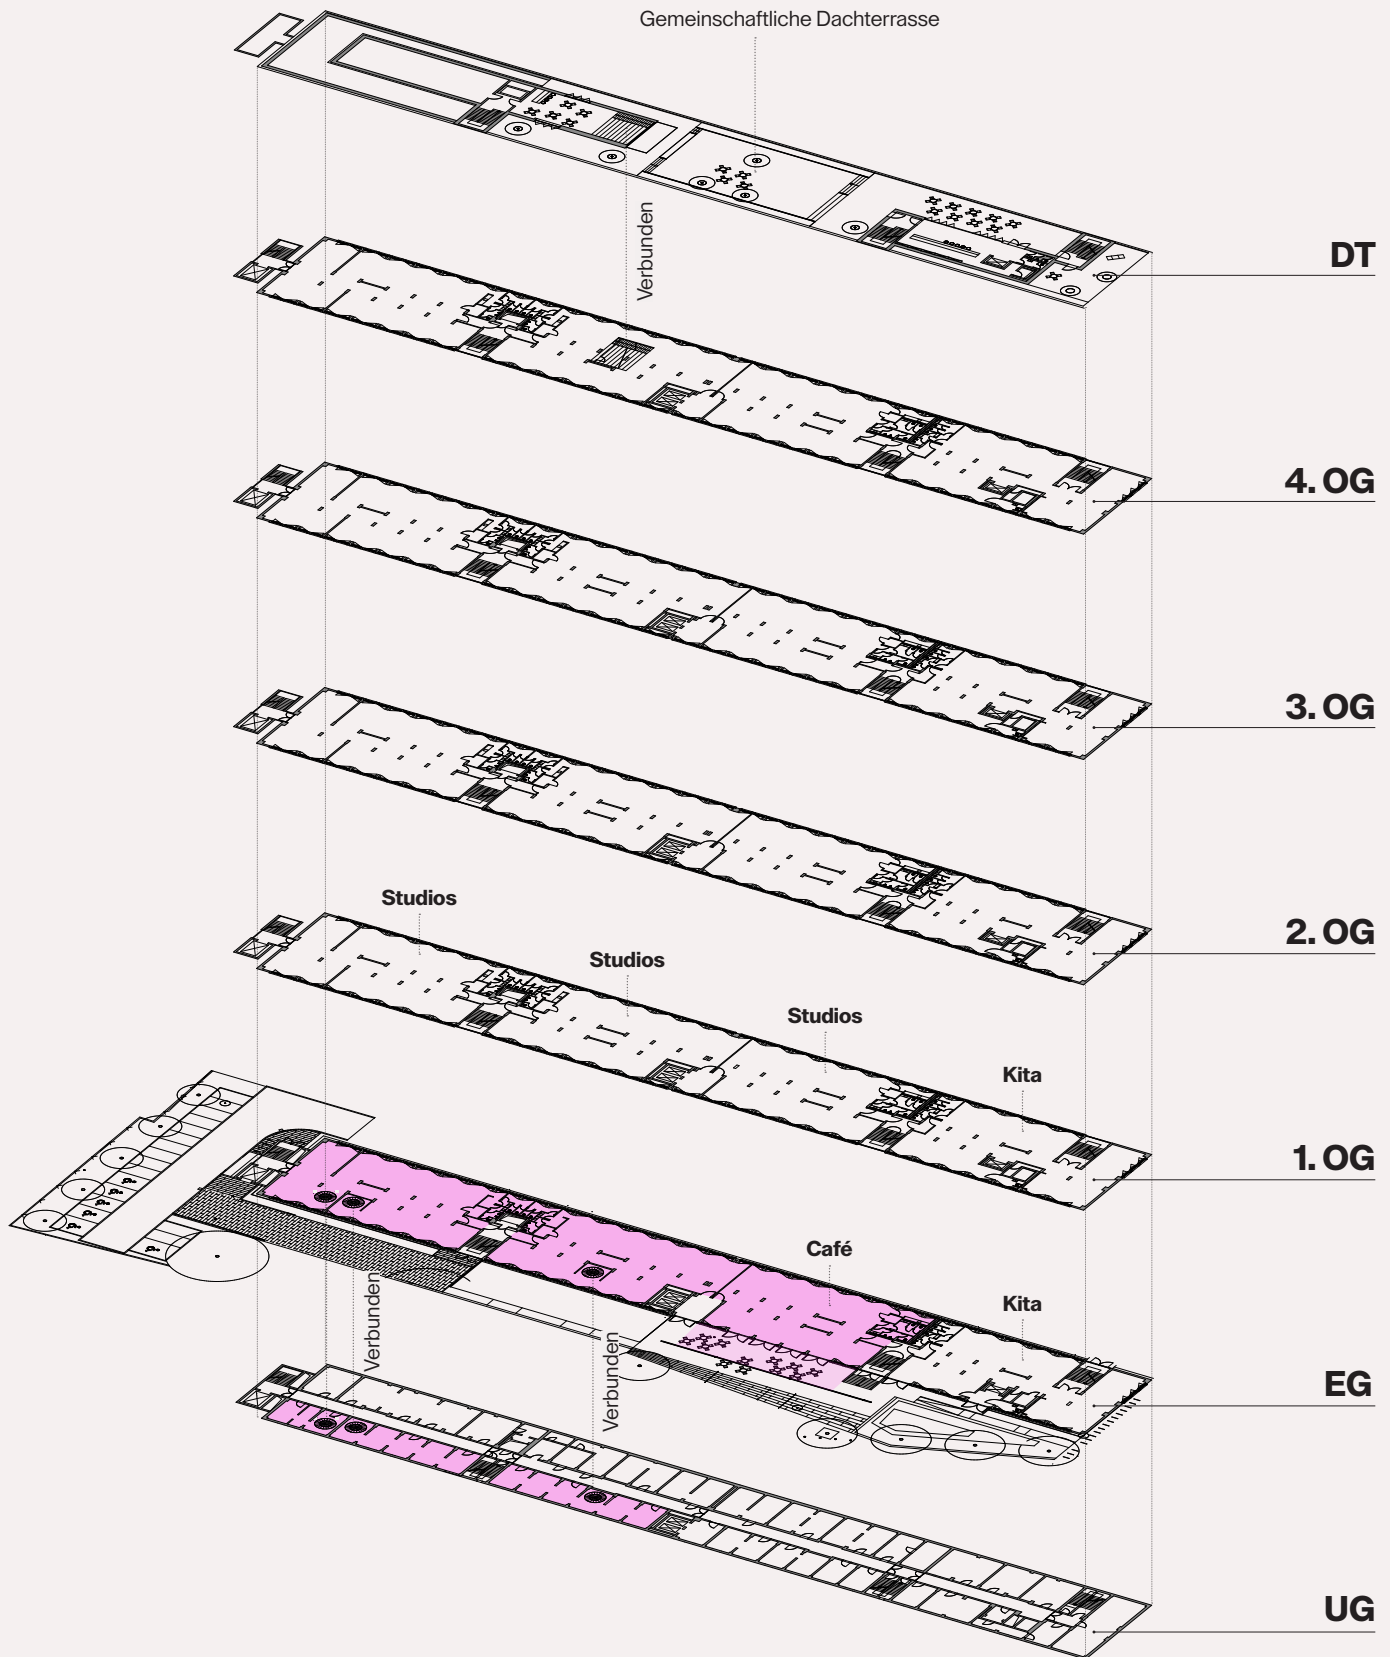

FUNKY TOWN

Exposé BLOCK-E

Café | 0.02–0.04 + UG | ca. 1.567 m²

THE NEXT EPISODE

Angaben

Objekt Project	FUNKYTOWN
Adresse Address	Rummelsburger Landstraße 34–62, 12459 Berlin
Etage Floor	EG & UG Ground floor + basement
Fläche Space	ca. 1.567 m ²
Nutzung Use	u.a. Café, Workspaces, Atelier, Sport & Event
Besonderheiten Features	Außergewöhnliche, grüne Lage in Oberschönevide Unique, green location in Oberschönevide Spree direkt vor der Tür Spree River at your doorstep Historischer Bestand mit einzigartiger Geschichte Historical building with unique history Ausbau nach Mieterwunsch Fitting-out according to tenant's requirements Zusammenlegung von Mieteinheiten möglich Merging of rental units possible Exklusive Dachterrasse Exclusive roof terrace

GESAMTES PROJEKT | STACKING PLAN

UG – DACHTERRASSE

GESCHOSSPLAN | FLOORPLAN

EG & UG | ca. 1.567 m²

EG

UG

Alle Visualisierungen und die darin dargestellten Einrichtungen sind unverbindlich und dienen Illustrationszwecken.