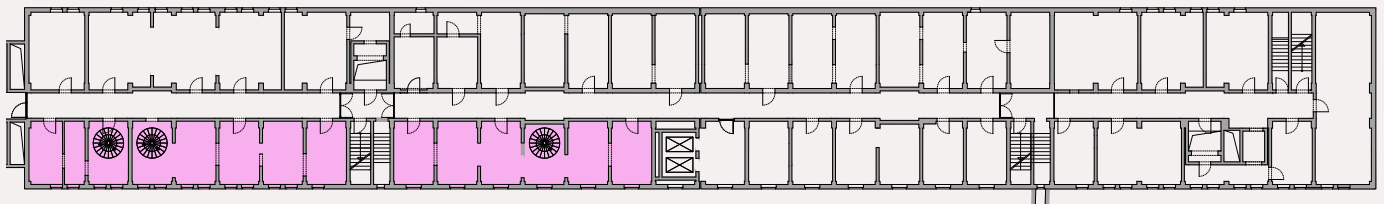

GESAMTES PROJEKT | STACKING PLAN

UG – DACHTERRASSE

GESCHOSSPLAN | FLOORPLAN

EG & UG | ca. 1.567 m²

EG

UG

Alle Visualisierungen und die darin dargestellten Einrichtungen sind unverbindlich und dienen Illustrationszwecken.