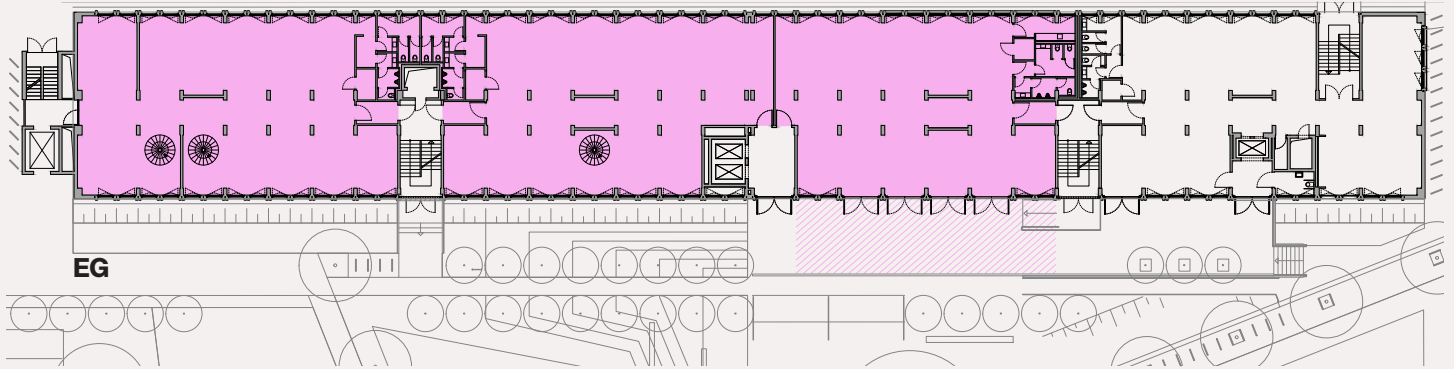

GESAMTES PROJEKT | STACKING PLAN

UG – DACHTERRASSE

GESCHOSSPLAN | FLOORPLAN

EG & UG | ca. 1.567 m²

EG

UG

Alle Visualisierungen und die darin dargestellten Einrichtungen sind unverbindlich und dienen Illustrationszwecken.