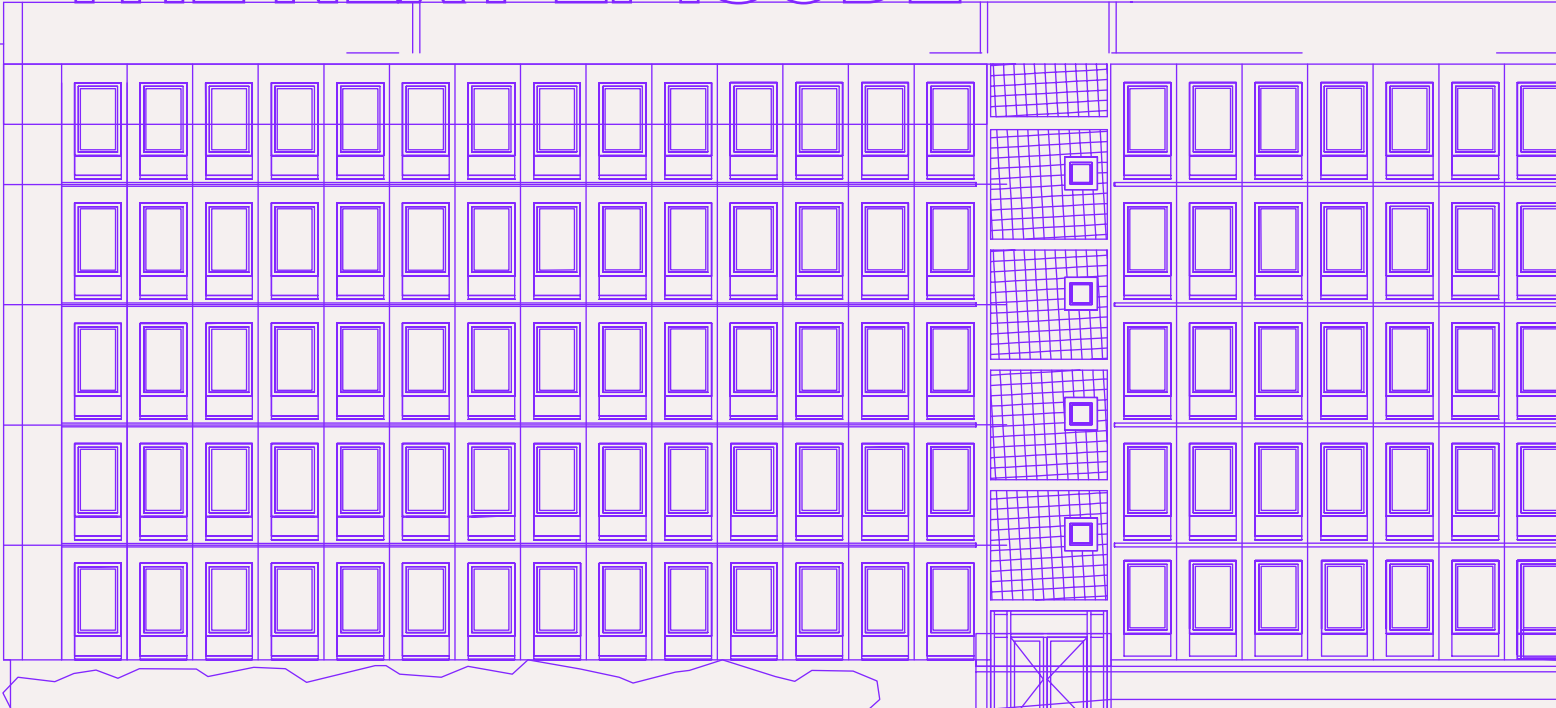

FUNKY TOWN

Exposé BLOCK-E

Café | 0.02–0.04 + UG | ca. 1.567 m²

THE NEXT EPISODE

Angaben

Objekt Project	FUNKYTOWN
Adresse Address	Rummelsburger Landstraße 34–62, 12459 Berlin
Etage Floor	EG & UG Ground floor + basement
Fläche Space	ca. 1.567 m ²
Nutzung Use	u.a. Café, Workspaces, Atelier, Sport & Event
Besonderheiten Features	Außergewöhnliche, grüne Lage in Oberschönevide Unique, green location in Oberschönevide Spree direkt vor der Tür Spree River at your doorstep Historischer Bestand mit einzigartiger Geschichte Historical building with unique history Ausbau nach Mieterwunsch Fitting-out according to tenant's requirements Zusammenlegung von Mieteinheiten möglich Merging of rental units possible Exklusive Dachterrasse Exclusive roof terrace

GESAMTES PROJEKT | STACKING PLAN

UG – DACHTERRASSE

GESCHOSSPLAN | FLOORPLAN

EG & UG | ca. 1.567 m²

EG

UG

Alle Visualisierungen und die darin dargestellten Einrichtungen sind unverbindlich und dienen Illustrationszwecken.