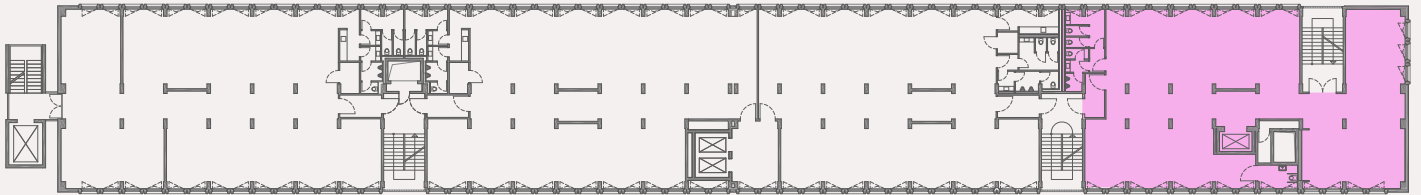

GESAMTES PROJEKT | STACKING PLAN

UG – DACHTERRASSE

GESCHOSSPLAN | FLOORPLAN

2. OG bis 4. OG & Exklusive Dachterrasse | ca. 1.466 m²

Dachterrasse mit Innenraum
ca. 270 m²

Regelgeschoss

B 01
ca. 399 m²

Alle Visualisierungen und die darin dargestellten Einrichtungen sind unverbindlich und dienen Illustrationszwecken.