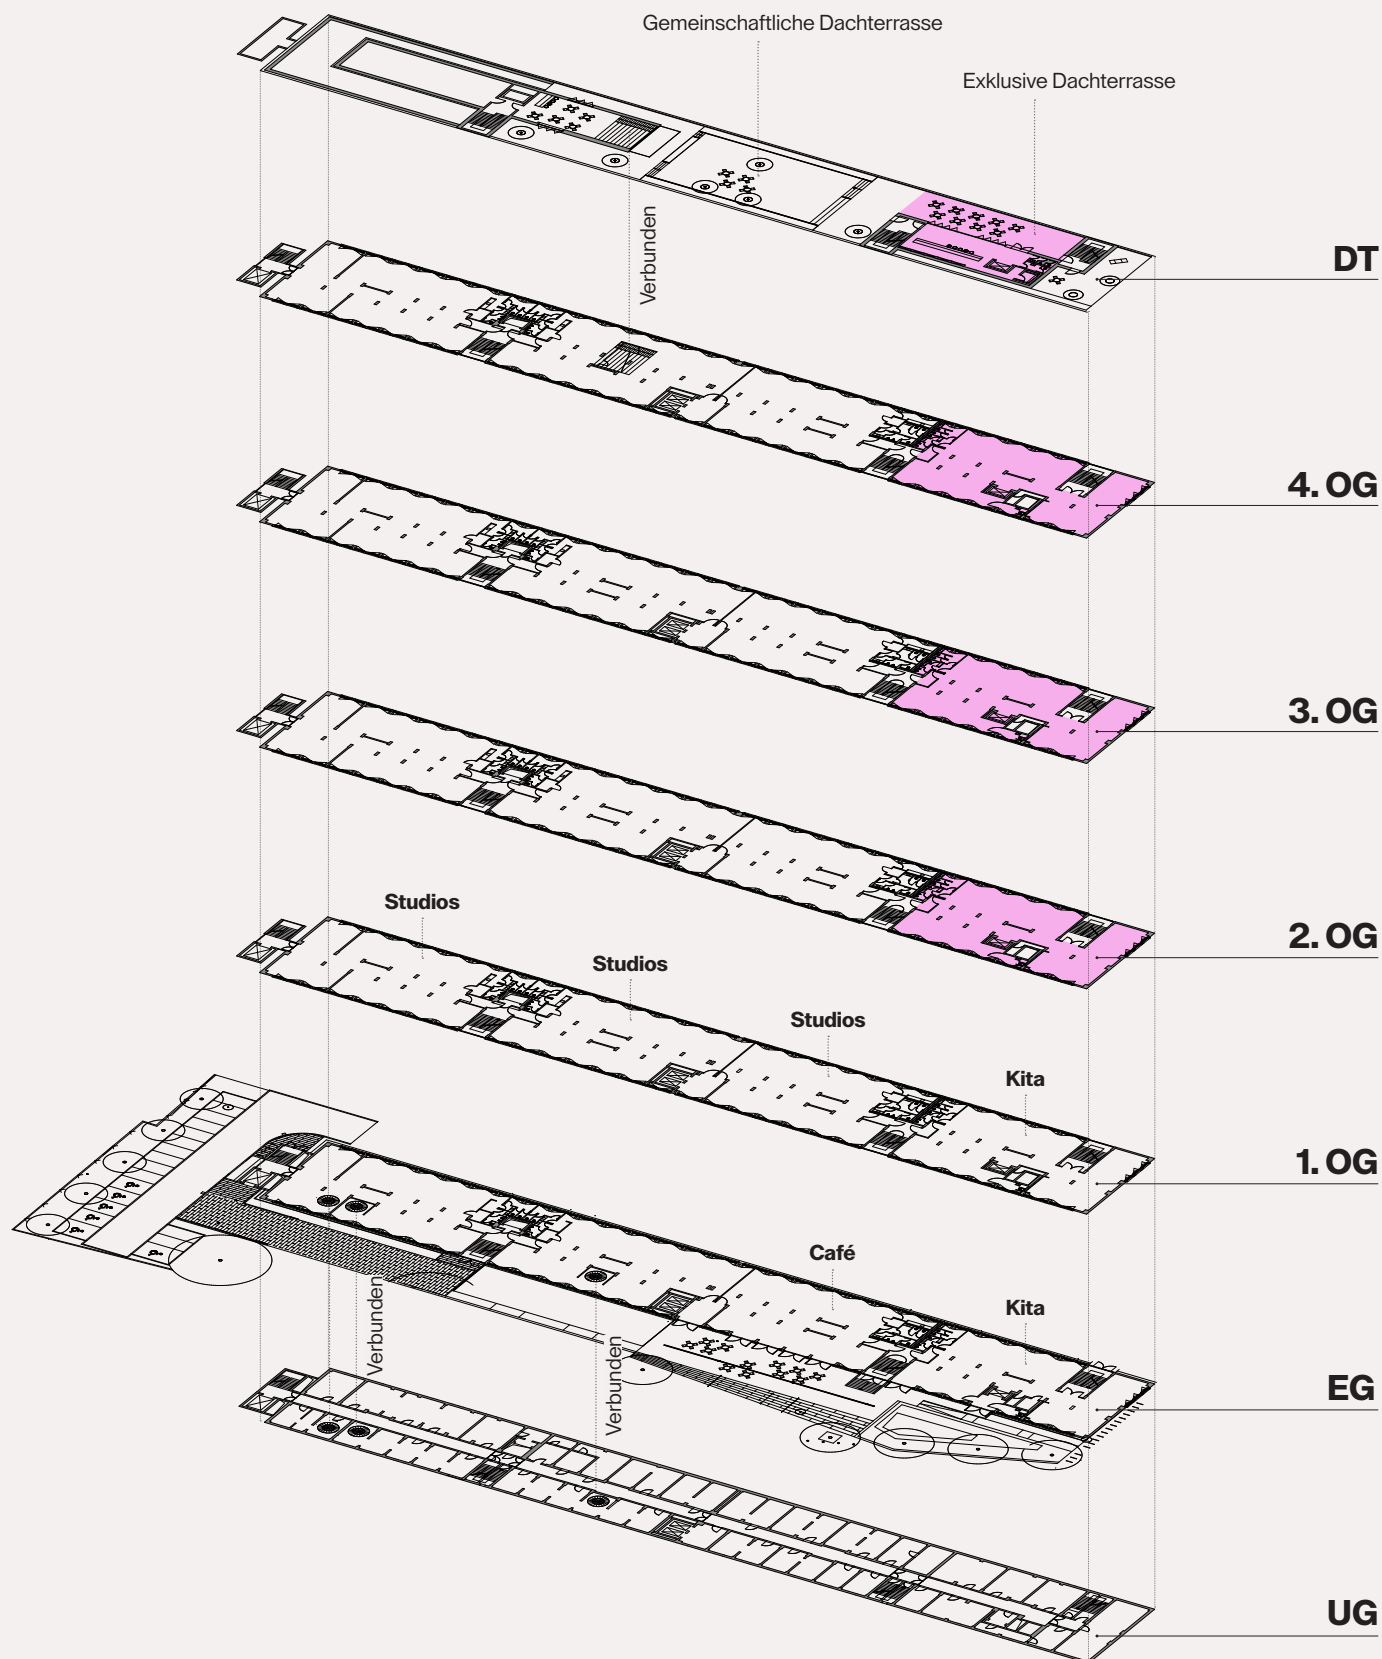

FUNKY TOWN

Exposé BLOCK-E

B 2.01 + 3.01 + 4.01 + DT | ca. 1.466 m²

THE NEXT EPISODE

Angaben

Objekt Project	FUNKYTOWN
Adresse Address	Rummelsburger Landstraße 34–62, 12459 Berlin
Etage Floor	2. OG–4. OG + exklusive Dachterrasse 2 nd –4 th floor + exclusive rooftop terrace
Fläche Space	ca. 1.466 m ²
Nutzung Use	u.a. Workspaces, Atelier, Sport & Event
Besonderheiten Features	Außergewöhnliche, grüne Lage in Oberschönevide Unique, green location in Oberschönevide Spree direkt vor der Tür Spree River at your doorstep Historischer Bestand mit einzigartiger Geschichte Historical building with unique history Ausbau nach Mieterwunsch Fitting-out according to tenant's requirements Zusammenlegung von Mieteinheiten möglich Merging of rental units possible Exklusive Dachterrasse Exclusive rooftop terrace

GESAMTES PROJEKT | STACKING PLAN

UG – DACHTERRASSE

GESCHOSSPLAN | FLOORPLAN

2. OG bis 4. OG & Exklusive Dachterrasse | ca. 1.466 m²

Dachterrasse mit Innenraum
ca. 270 m²

Regelgeschoss

B 01
ca. 399 m²

Alle Visualisierungen und die darin dargestellten Einrichtungen sind unverbindlich und dienen Illustrationszwecken.