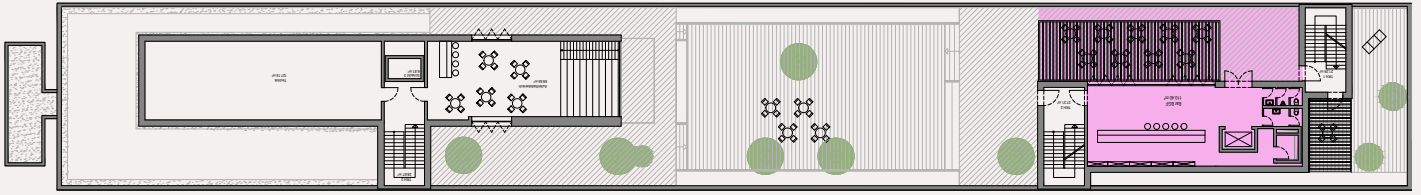

GESAMTES PROJEKT | STACKING PLAN

UG – DACHTERRASSE

GESCHOSSPLAN | FLOORPLAN

2. OG bis 4. OG & Exklusive Dachterrasse | ca. 1.466 m²

Dachterrasse mit Innenraum
ca. 270 m²

Regelgeschoss

B 01
ca. 399 m²

Alle Visualisierungen und die darin dargestellten Einrichtungen sind unverbindlich und dienen Illustrationszwecken.