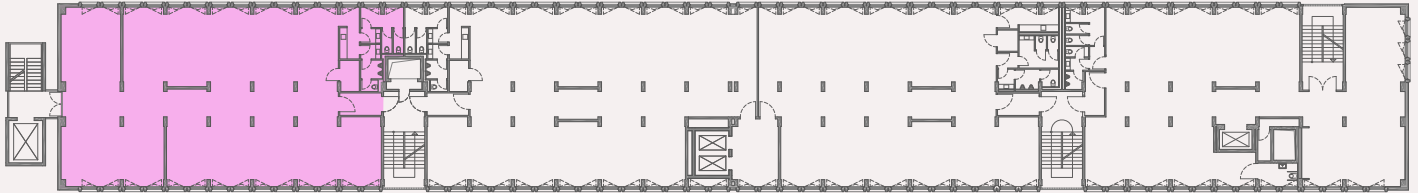

GESAMTES PROJEKT | STACKING PLAN

UG – DACHTERRASSE

GESCHOSSPLAN | FLOORPLAN

2. OG bis 4. OG | ca. 1.318 m²

B04
ca. 440 m²

Regelgeschoss

Alle Visualisierungen und die darin dargestellten Einrichtungen sind unverbindlich und dienen Illustrationszwecken.