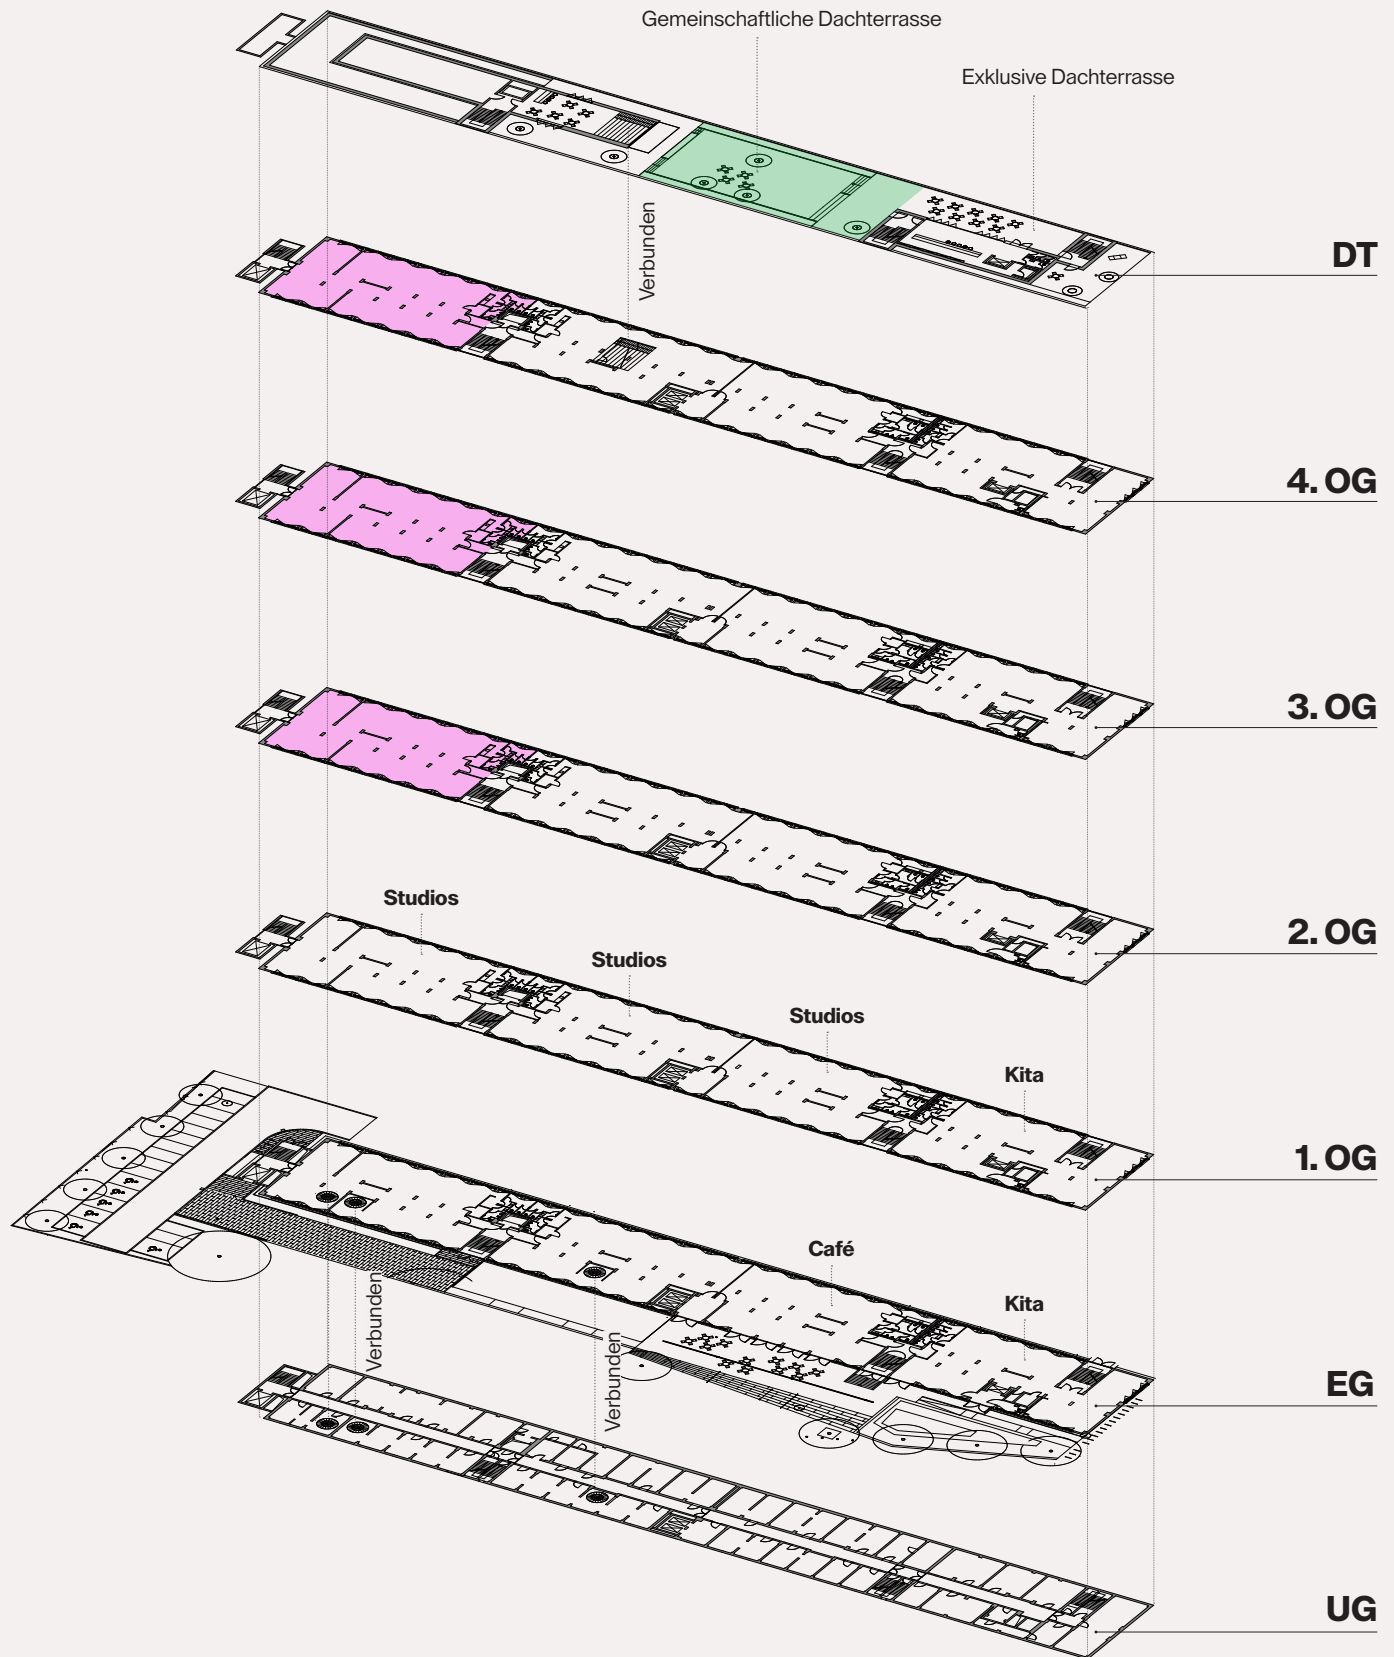

FUNKY TOWN

Exposé BLOCK-E

B 2.04 + 3.04 + 4.04 | ca. 1.318 m²

THE NEXT EPISODE

Angaben

Objekt Project	FUNKYTOWN
Adresse Address	Rummelsburger Landstraße 34–62, 12459 Berlin
Etage Floor	2. OG bis 4. OG 2 nd to 4 th floor
Fläche Space	ca. 1.318 m ²
Nutzung Use	u.a. Workspaces , Atelier, Sport & Event
Besonderheiten Features	Außergewöhnliche, grüne Lage in Oberschönevide Unique, green location in Oberschönevide Spree direkt vor der Tür Spree River at your doorstep Historischer Bestand mit einzigartiger Geschichte Historical building with unique history Ausbau nach Mieterwunsch Fitting-out according to tenant's requirements Zusammenlegung von Mieteinheiten möglich Merging of rental units possible Exklusive Dachterrasse Exclusive roof terrace

GESAMTES PROJEKT | STACKING PLAN

UG – DACHTERRASSE

GESCHOSSPLAN | FLOORPLAN

2. OG bis 4. OG | ca. 1.318 m²

B04
ca. 440 m²

Regelgeschoss

Alle Visualisierungen und die darin dargestellten Einrichtungen sind unverbindlich und dienen Illustrationszwecken.