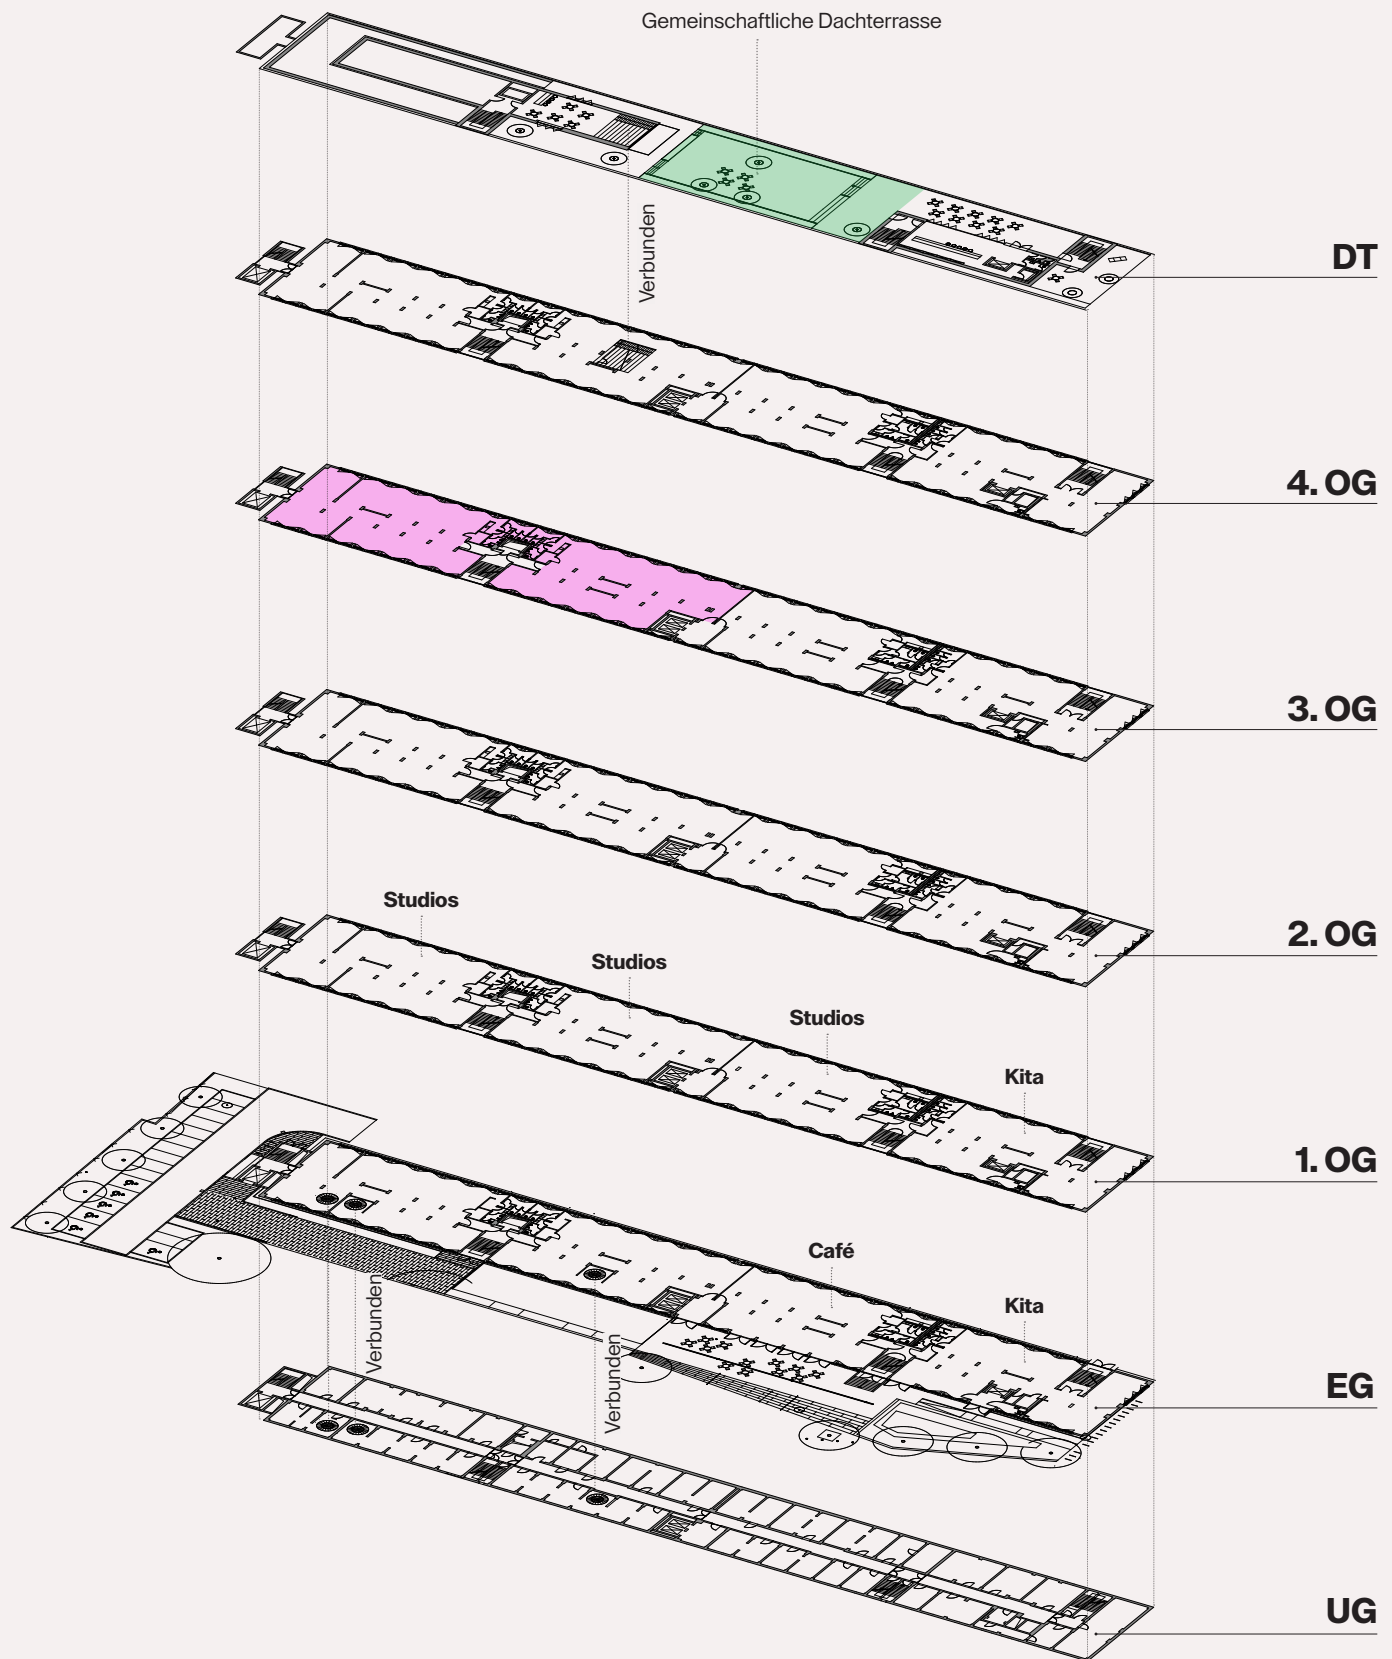

# GESAMTES PROJEKT | STACKING PLAN

# GESCHOSSPLAN | FLOORPLAN

3. OG | ca. 856 m<sup>2</sup>

**B3.04**  
ca. 438 m<sup>2</sup>

**B3.03**  
ca. 415 m<sup>2</sup>

Alle Visualisierungen und die darin dargestellten Einrichtungen sind unverbindlich und dienen Illustrationszwecken.