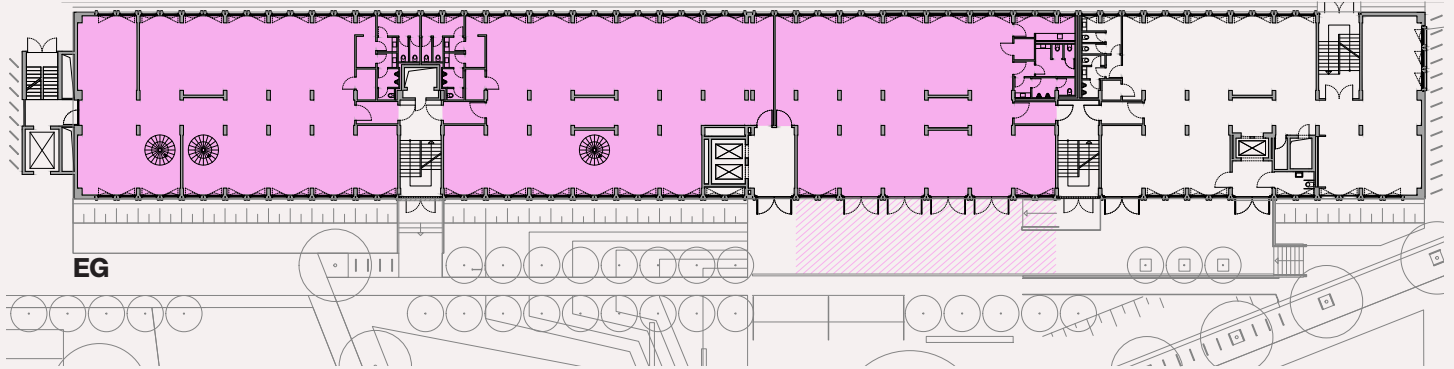

GESAMTES PROJEKT | STACKING PLAN

UG – DACHTERRASSE

GESCHOSSPLAN | FLOORPLAN

EG & UG | ca. 1.567 m²

EG

UG

Alle Visualisierungen und die darin dargestellten Einrichtungen sind unverbindlich und dienen Illustrationszwecken.