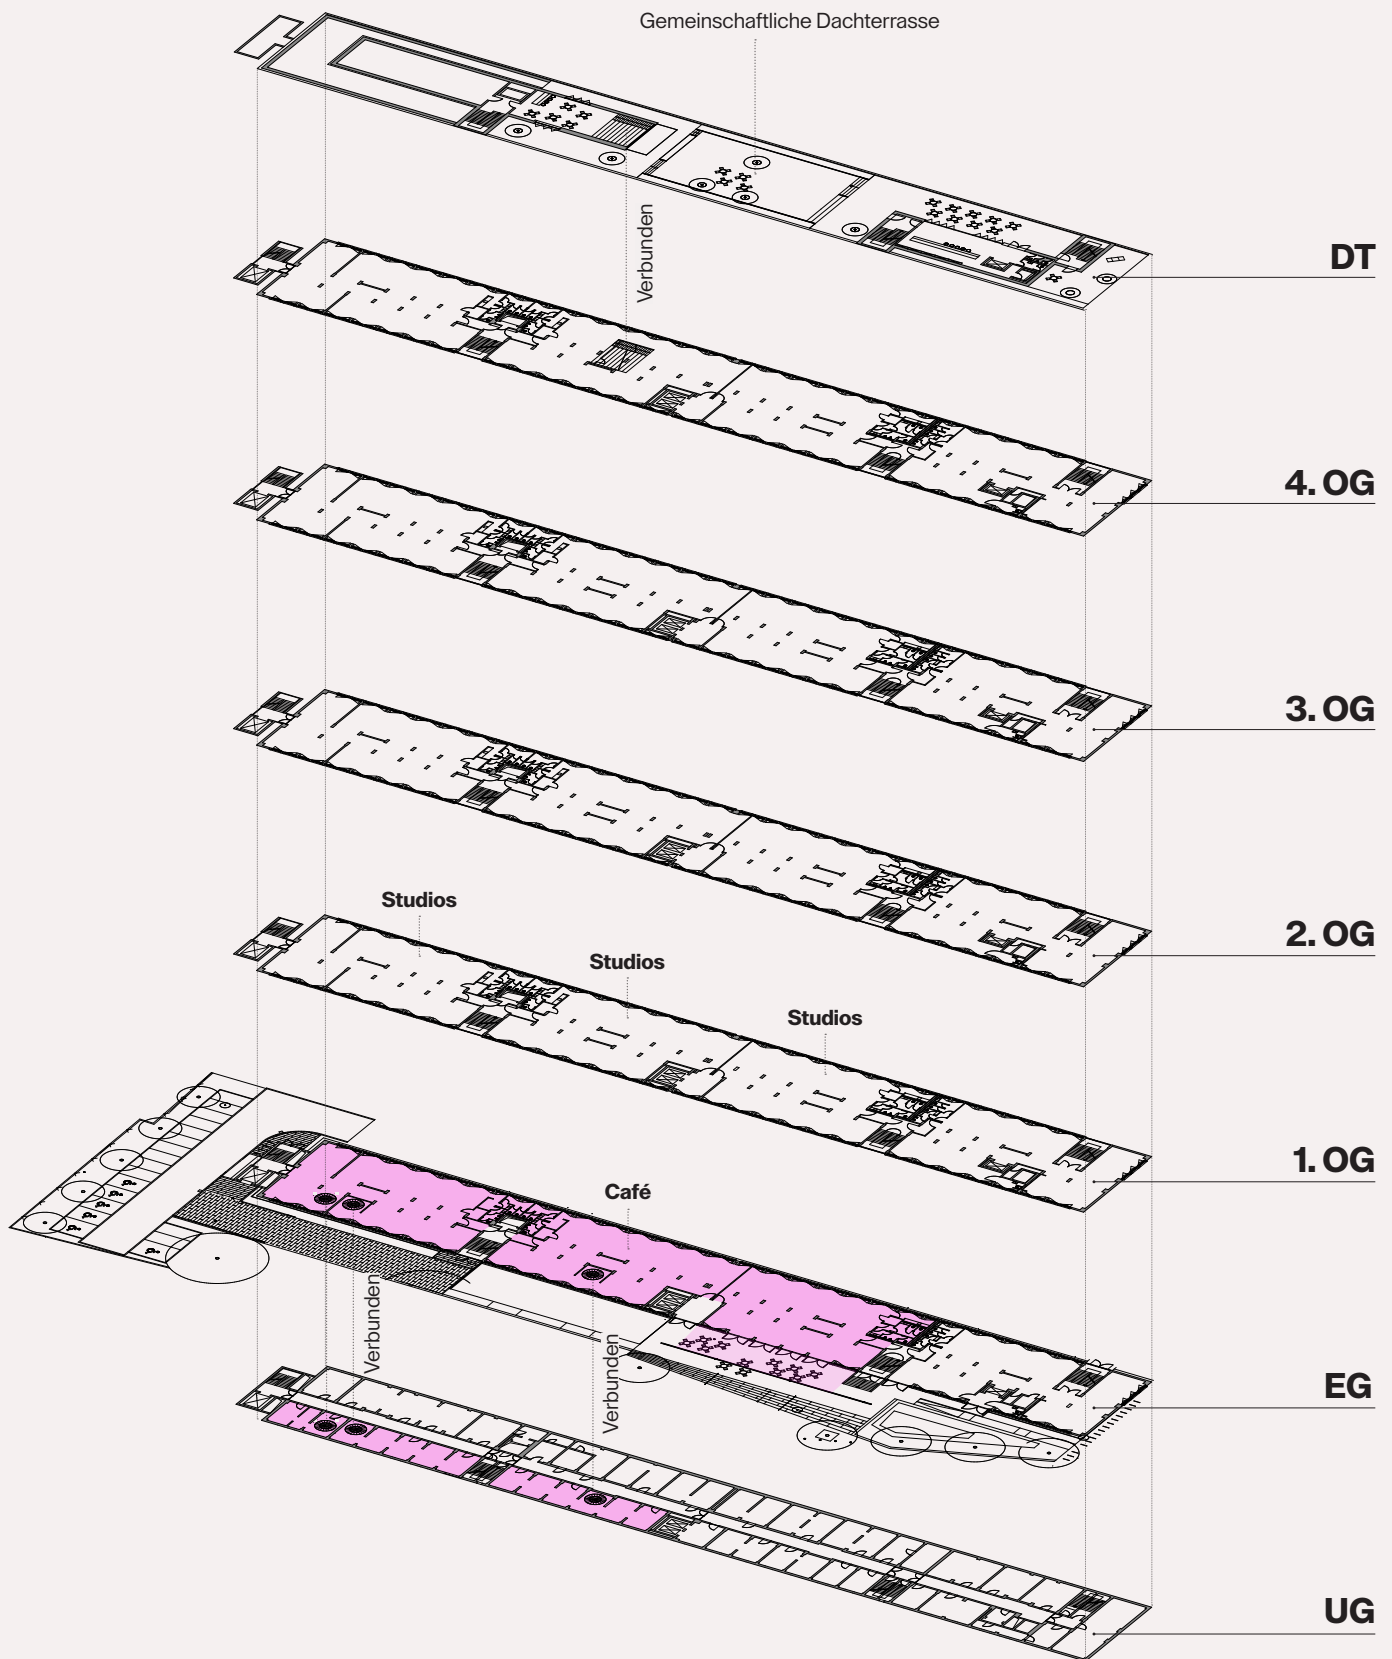

FUNKY TOWN

Exposé BLOCK-E

Café | 0.02–0.04 + UG | ca. 1.567 m²

THE NEXT EPISODE

Angaben

Objekt Project	FUNKYTOWN
Adresse Address	Rummelsburger Landstraße 34–62, 12459 Berlin
Etage Floor	EG & UG Ground floor + basement
Fläche Space	ca. 1.567 m ²
Nutzung Use	u.a. Café, Workspaces, Atelier, Sport & Event
Besonderheiten Features	Außergewöhnliche, grüne Lage in Oberschönevide Unique, green location in Oberschönevide Spree direkt vor der Tür Spree River at your doorstep Historischer Bestand mit einzigartiger Geschichte Historical building with unique history Ausbau nach Mieterwunsch Fitting-out according to tenant's requirements Zusammenlegung von Mieteinheiten möglich Merging of rental units possible Exklusive Außenterrasse Exclusive terrace

GESAMTES PROJEKT | STACKING PLAN

UG – DACHTERRASSE

GESCHOSSPLAN | FLOORPLAN

EG & UG | ca. 1.567 m²

EG

UG

Alle Visualisierungen und die darin dargestellten Einrichtungen sind unverbindlich und dienen Illustrationszwecken.