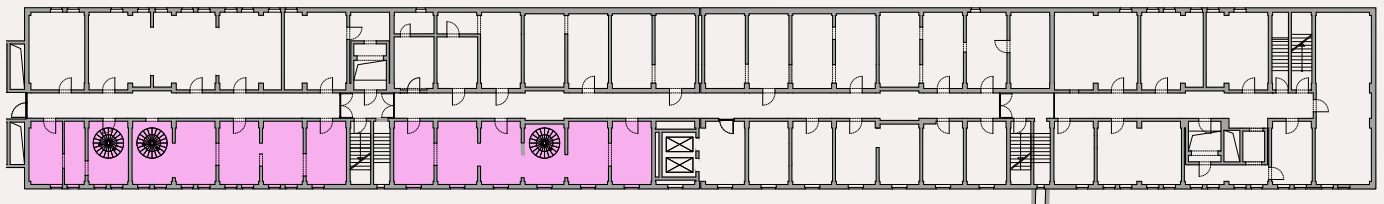

GESAMTES PROJEKT | STACKING PLAN

UG – DACHTERRASSE

GESCHOSSPLAN | FLOORPLAN

EG & UG | ca. 1.567 m²

EG

UG

Alle Visualisierungen und die darin dargestellten Einrichtungen sind unverbindlich und dienen Illustrationszwecken.