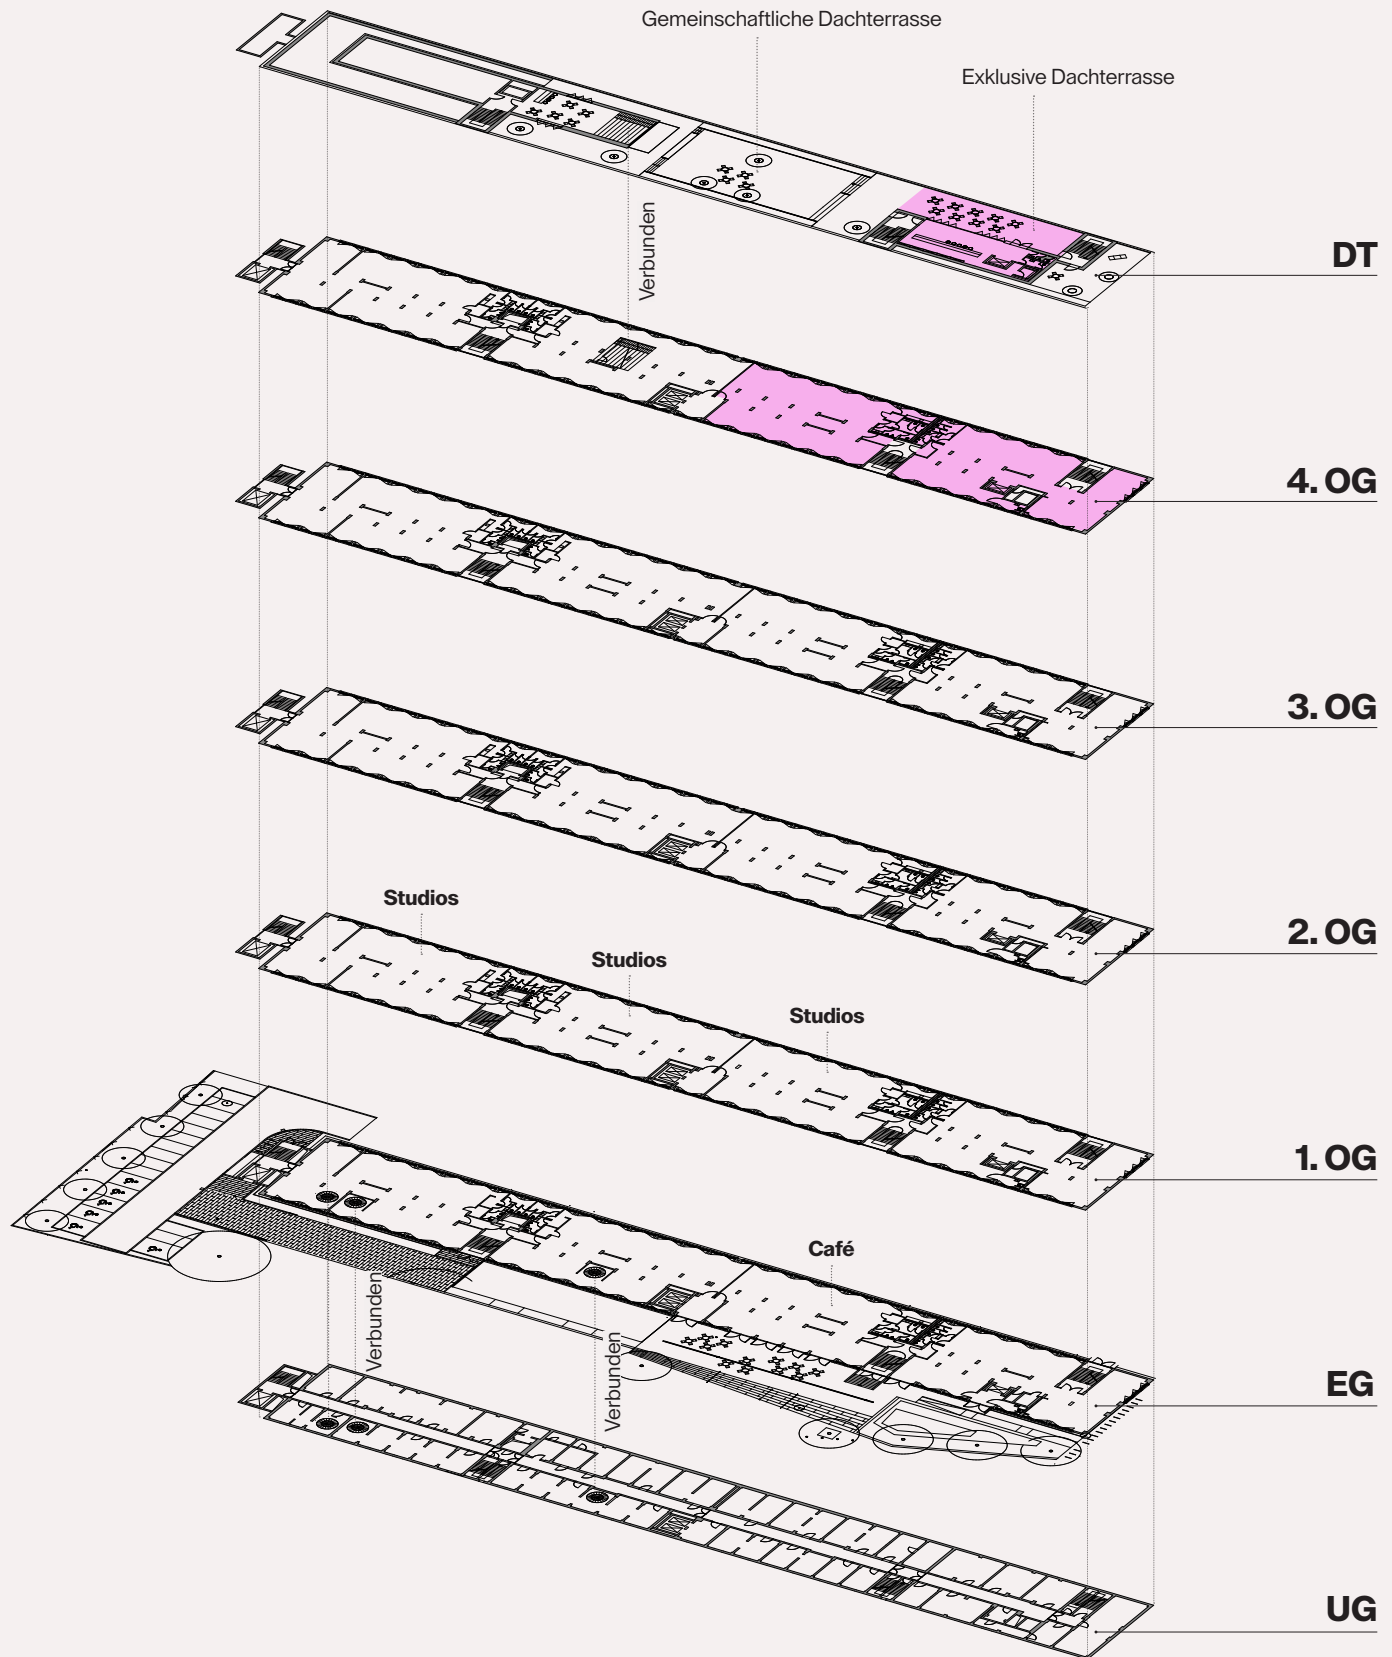

FUNKY TOWN

Exposé BLOCK-E

B 4.01 + B 4.02 + DT | ca. 1.047 m²

THE NEXT EPISODE

Angaben

Objekt Project	FUNKYTOWN
Adresse Address	Rummelsburger Landstraße 34–62, 12459 Berlin
Etage Floor	4. OG + exklusive Dachterrasse 4 th floor + exclusive rooftop terrace
Fläche Space	ca. 1.047 m ²
Nutzung Use	u.a. Workspaces, Atelier, Sport & Event
Besonderheiten Features	Außergewöhnliche, grüne Lage in Oberschönevide Unique, green location in Oberschönevide Spree direkt vor der Tür Spree River at your doorstep Historischer Bestand mit einzigartiger Geschichte Historical building with unique history Ausbau nach Mieterwunsch Fitting-out according to tenant's requirements Zusammenlegung von Mieteinheiten möglich Merging of rental units possible Exklusive Dachterrasse Exclusive roof terrace

GESAMTES PROJEKT | STACKING PLAN

UG – DACHTERRASSE

GESCHOSSPLAN | FLOORPLAN

4. OG & Exklusive Dachterrasse | ca. 1.047 m²

Dachterrasse mit Innenraum
ca. 270 m²

B 4.02
ca. 378 m²

B 4.01
ca. 399 m²

Alle Visualisierungen und die darin dargestellten Einrichtungen sind unverbindlich und dienen Illustrationszwecken.