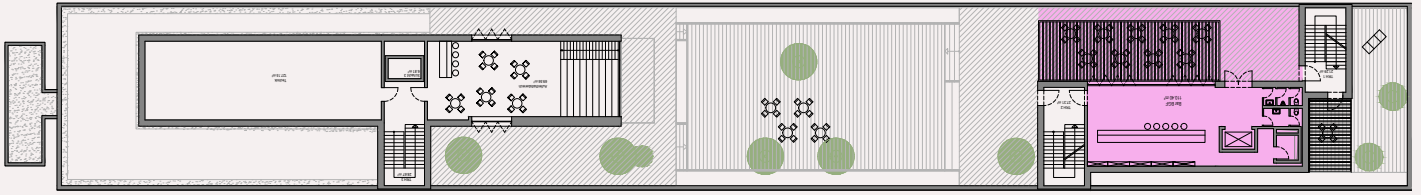

GESAMTES PROJEKT | STACKING PLAN

UG – DACHTERRASSE

GESCHOSSPLAN | FLOORPLAN

4. OG & Exklusive Dachterrasse | ca. 1.047 m²

Dachterrasse mit Innenraum
ca. 270 m²

B 4.02
ca. 378 m²

B 4.01
ca. 399 m²

Alle Visualisierungen und die darin dargestellten Einrichtungen sind unverbindlich und dienen Illustrationszwecken.