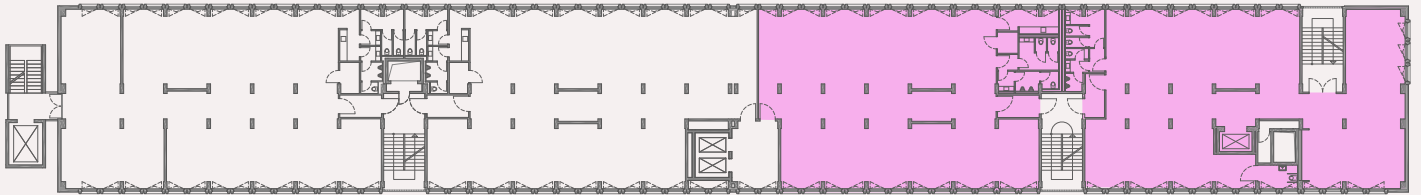

GESAMTES PROJEKT | STACKING PLAN

UG – DACHTERRASSE

GESCHOSSPLAN | FLOORPLAN

4. OG & Exklusive Dachterrasse | ca. 1.047 m²

Dachterrasse mit Innenraum
ca. 270 m²

B 4.02
ca. 378 m²

B 4.01
ca. 399 m²

Alle Visualisierungen und die darin dargestellten Einrichtungen sind unverbindlich und dienen Illustrationszwecken.