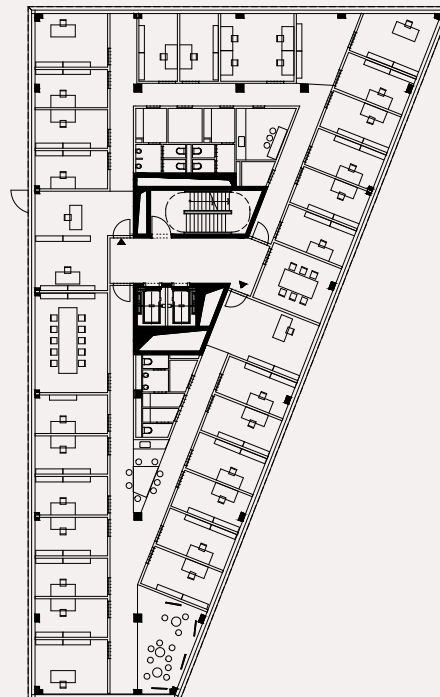

Exposé STATIONS

STATION G | ca. 3.832 m²

THE NEXT EPISODE

Angaben

Objekt	FUNKYTOWN – STATION G
Adresse	Rummelsburger Landstraße 34–62, 12459 Berlin
Etage	Untergeschoss–4. Obergeschoss
Fläche	ca. 3.832 m ² inkl. ca. 155 m ² im UG
Nutzung	Bildung, Co-Working, Büro, Studios, Kultur, Einzelhandel, Galerie, Gastronomie, Fitness
Architektur	Masterplanung & Entwurf: KSP Engels Fassade: Tchoban Voss Architekten
Besonderheiten	Einzigartige Campus-Atmosphäre in grüner Lage in Oberschöneweide Spree und Funkhaus Berlin direkt vor der Tür 8 Laufminuten zur Tram 7 min mit dem privaten Bus-Shuttle zum Oskreuz 20 mit dem Auto zum Flughafen BER Ausbau nach Mieterwunsch DGNB-Platin Zertifizierung angestrebt Stellplätze anmietbar

GESCHOSSPLAN | STATION G

ERDGESCHOSS | ca. 739 m²

Lichte Raumhöhe : ca. 4,5 m

Die in den Plänen dargestellte Möblierung und Raumaufteilung stellen nur einen Vorschlag dar und sind nicht Vertragsbestandteil. Bei den Flächenangaben handelt es sich um ca.-Angaben.

The furniture and room layout shown in the plans and drawings are only a suggestion and are not part of the contract. The areas indicated are approximate.

GESCHOSSPLAN | STATION G

REGELGESCHOSS | 1.-4. OG | ca. 735 m²

Lichte Raumhöhe : ca. 3,2 m

Ein Projekt von

TROCKLAND

Viola Molzen | Letting & Project Sales Manager

v.molzen@trockland.com | +49 173 2582132

Alle Visualisierungen und die darin dargestellten Einrichtungen sind unverbindlich und dienen Illustrationszwecken.