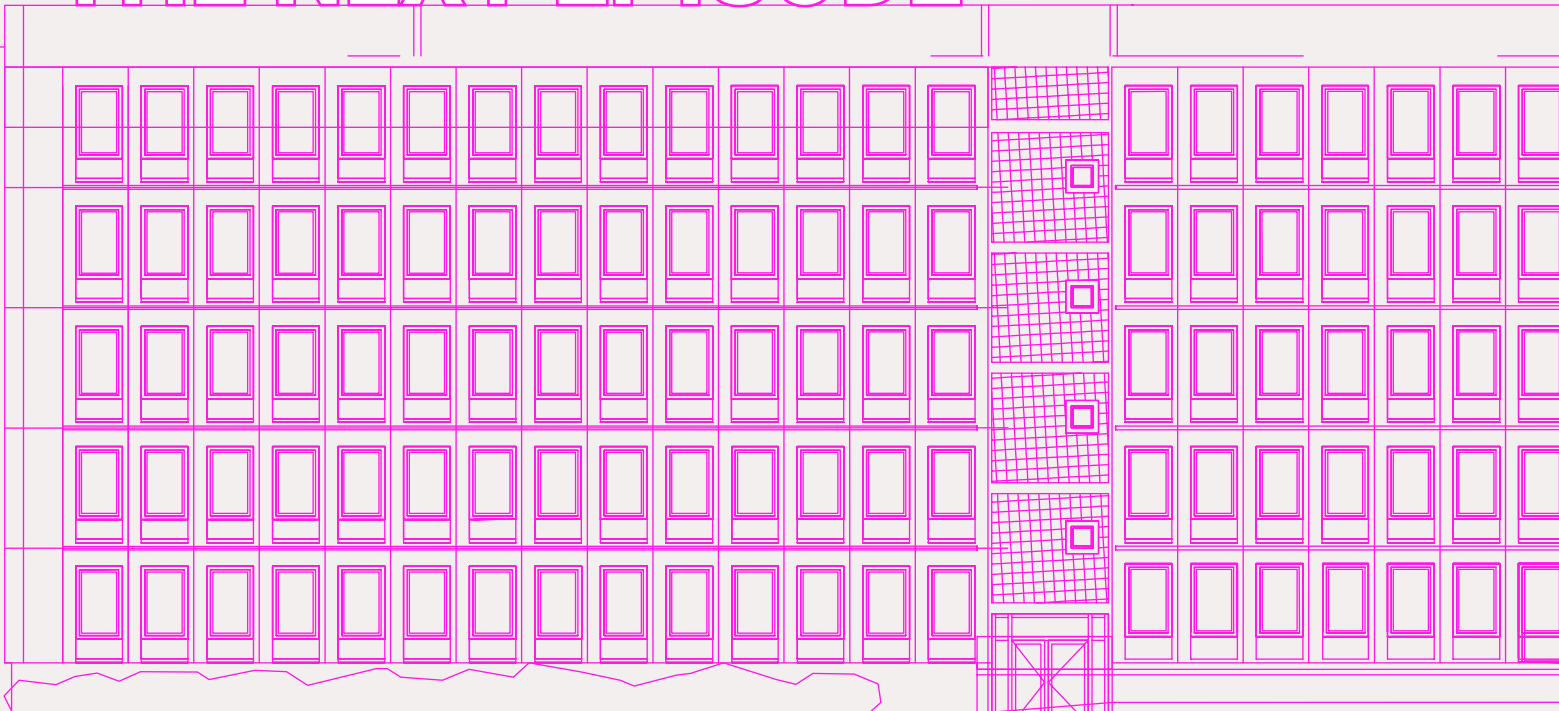

Exposé STATIONS

STATION G | ca. 3.832 m²

THE NEXT EPISODE

Angaben

Objekt	FUNKYTOWN – STATION G
Adresse	Rummelsburger Landstraße 34–62, 12459 Berlin
Etage	Untergeschoss–4. Obergeschoss
Fläche	ca. 3.832 m ² inkl. ca. 155 m ² im UG
Nutzung	Bildung, Co-Working, Büro, Studios, Kultur, Einzelhandel, Galerie, Gastronomie, Fitness
Architektur	Masterplanung & Entwurf: KSP Engels Fassade: Tchoban Voss Architekten
Besonderheiten	Einzigartige Campus-Atmosphäre in grüner Lage in Oberschöneweide Spree und Funkhaus Berlin direkt vor der Tür 8 Laufminuten zur Tram 7 min mit dem privaten Bus-Shuttle zum Oskreuz 20 mit dem Auto zum Flughafen BER Ausbau nach Mieterwunsch DGNB-Platin Zertifizierung angestrebt Stellplätze anmietbar

GESCHOSSPLAN | STATION G

ERDGESCHOSS | ca. 739 m²

Lichte Raumhöhe : ca. 4,5 m

Die in den Plänen dargestellte Möblierung und Raumaufteilung stellen nur einen Vorschlag dar und sind nicht Vertragsbestandteil. Bei den Flächenangaben handelt es sich um ca.-Angaben.