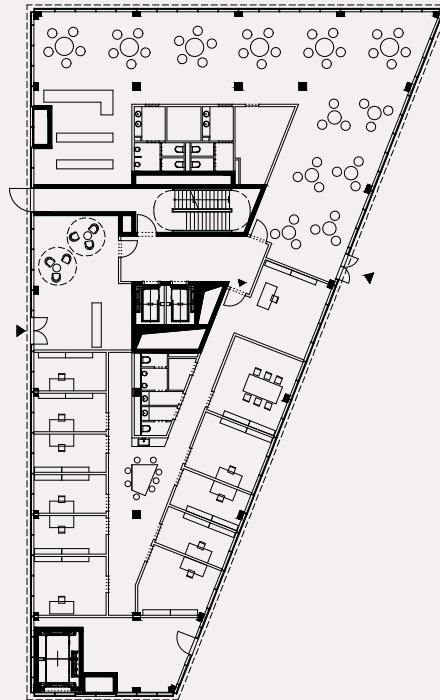

Exposé STATIONS

STATION G | ca. 3.832 m²

THE NEXT EPISODE

Angaben

Objekt	FUNKYTOWN – STATION G
Adresse	Rummelsburger Landstraße 34–62, 12459 Berlin
Etage	Untergeschoss–4. Obergeschoss
Fläche	ca. 3.832 m ² inkl. ca. 155 m ² im UG
Nutzung	Bildung, Co-Working, Büro, Studios, Kultur, Einzelhandel, Galerie, Gastronomie, Fitness
Architektur	Masterplanung & Entwurf: KSP Engels Fassade: Tchoban Voss Architekten
Besonderheiten	Einzigartige Campus-Atmosphäre in grüner Lage in Oberschöneweide Spree und Funkhaus Berlin direkt vor der Tür 8 Laufminuten zur Tram 7 min mit dem privaten Bus-Shuttle zum Oskreuz 20 mit dem Auto zum Flughafen BER Ausbau nach Mieterwunsch DGNB-Platin Zertifizierung angestrebt Stellplätze anmietbar

GESCHOSSPLAN | STATION G

ERDGESCHOSS | ca. 739 m²

Lichte Raumhöhe : ca. 4,5 m

Die in den Plänen dargestellte Möblierung und Raumaufteilung stellen nur einen Vorschlag dar und sind nicht Vertragsbestandteil. Bei den Flächenangaben handelt es sich um ca.-Angaben.

The furniture and room layout shown in the plans and drawings are only a suggestion and are not part of the contract. The areas indicated are approximate.

GESCHOSSPLAN | STATION G

REGELGESCHOSS | 1.-4. OG | ca. 735 m²